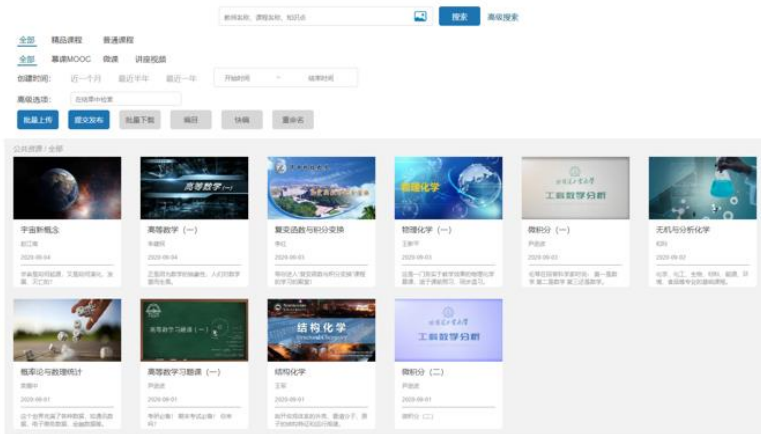

3.发布中心

- 将个人资源或者公共资源提交至发布中心，实现课程在线学习网站的资源控制；
- 支持发布中心高级检索，可按照教师名称、课程名称、知识点进行快速检索
- 支持按照三方发布平台、资产类型、院系机构、时间范围等进行快速检索
- 支持已发布资源的快速下线操作，可选择批量下线

4.大事件

- 支持重大直播转播视频，以及毕业照，领导参观照片合集管理
- 大事件内素材可批量上传，批量下载，并且支持视频编目功能
- 支持大事件高级检索，可按照事件名称、标签等进行快速检索