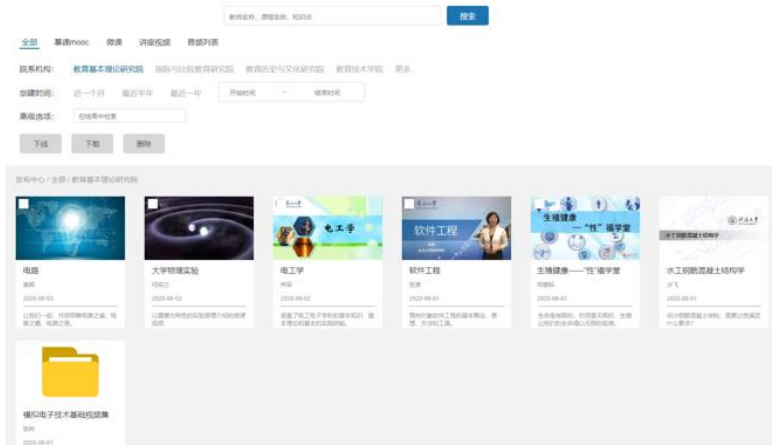

3.发布中心

- 将个人资源或者公共资源提交至发布中心，实现课程在线学习网站的资源控制；
- 支持发布中心高级检索，可按照教师名称、课程名称、知识点进行快速检索
- 支持按照三方发布平台、资产类型、院系机构、时间范围等进行快速检索
- 支持已发布资源的快速下线操作，可选择批量下线

4.大事件

- 支持重大直播转播视频，以及毕业照，领导参观照片合集管理
- 大事件内素材可批量上传，批量下载，并且支持视频编目功能
- 支持大事件高级检索，可按照事件名称、标签等进行快速检索