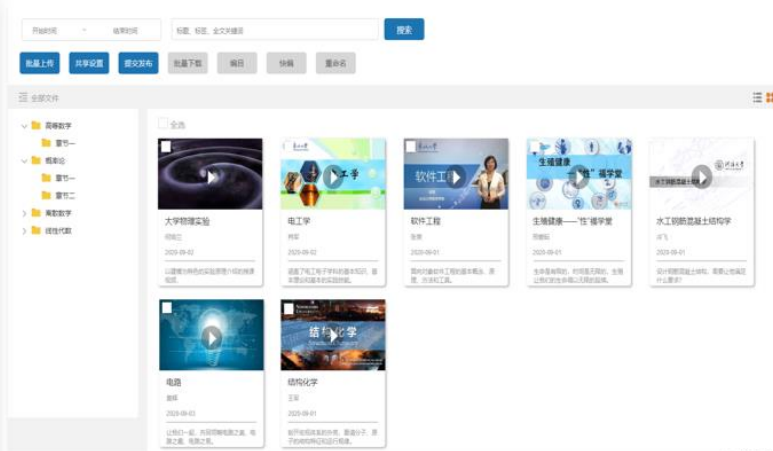

1.个人资源

- 支持资源批量上传，可显示上传队列及上传状态
- 支持个人资源共享设置，可设置课程资源仅自己可见，或设置为公共资源
- 支持资源编目，可手动打标签，设置视频关键帧，可填写标题、编辑、主题、描述等多个内容
- 支持个人资源目录树展现，可分多级树状结构，一级可设置为课程名称，二级可设置为章节，点击各目录可查看资源文件列表
- 支持视频快编操作，可快速裁剪视频