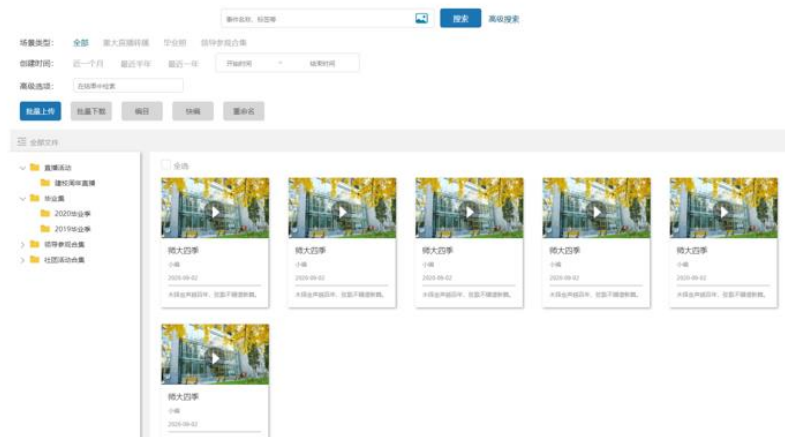

1.个人资源

- 支持资源批量上传，可显示上传队列及上传状态
- 支持个人资源共享设置，可设置课程资源仅自己可见，或设置为公共资源
- 支持资源编目，可手动打标签，设置视频关键帧，可填写标题、编辑、主题、描述等多个内容
- 支持个人资源目录树展现，可分多级树状结构，一级可设置为课程名称，二级可设置为章节，点击各目录可查看资源文件列表
- 支持视频快编操作，可快速裁剪视频

2.公共资源

- 支持公共资源高级检索功能，可按照课程名称、课程编号、学术机构、教师名称、精品课标识、三方发布平台、资产类型、主题分类、院系机构、时间范围等进行快速检索
- 针对有限权限的管理人员，可在公共资源批量上传文件
- 针对有限权限用户，可对资源进行批量删除操作

3.发布中心

- 将个人资源或者公共资源提交至发布中心，实现课程在线学习网站的资源控制；
- 支持发布中心高级检索，可按照教师名称、课程名称、知识点进行快速检索
- 支持按照三方发布平台、资产类型、院系机构、时间范围等进行快速检索
- 支持已发布资源的快速下线操作，可选择批量下线

4.大事件

- 支持重大直播转播视频，以及毕业照，领导参观照片合集管理
- 大事件内素材可批量上传，批量下载，并且支持视频编目功能
- 支持大事件高级检索，可按照事件名称、标签等进行快速检索