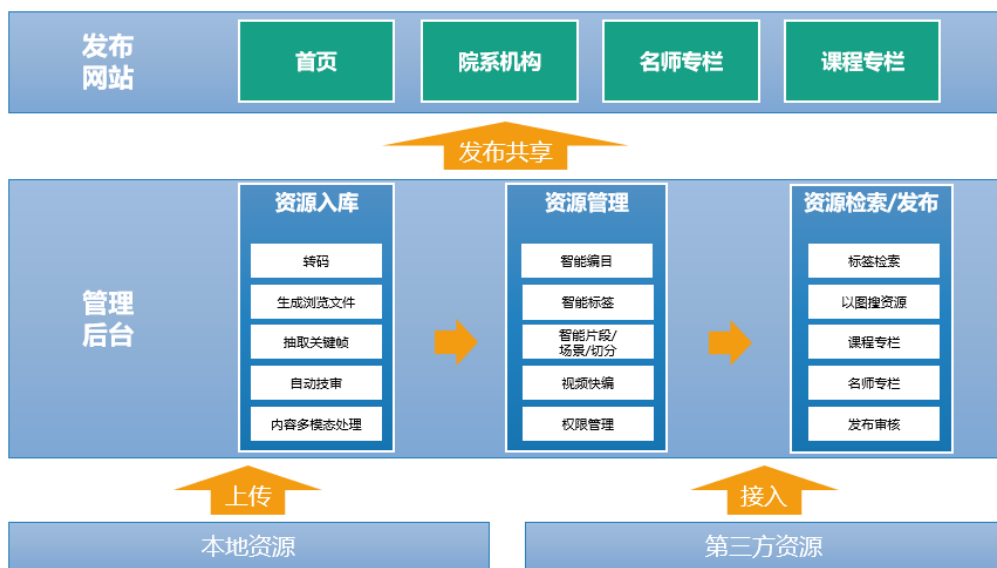

一、产品介绍

课程资产管理在线学习平台

课程资产管理在线学习平台：建设以课程资产管理为核心、以服务各学术机构为宗旨的管理平台，同时实现资源共享，课程在线学习功能。

坚持正确导向，以课程资产管理为核心、以服务各学术机构为宗旨，按照“以平台建设为重点，以内容建设为根本，以先进技术为支撑”的基本原则，围绕数字化资产管理，建设集资产管理、共享设置、快速发布的数字化管理平台。

通过平台建设，满足课程资产管理人员在资源汇集集中、权限设置、共享设置等使用需求，依托数字资产管理平台完成对所有学术机构课程的集中管理与共享。